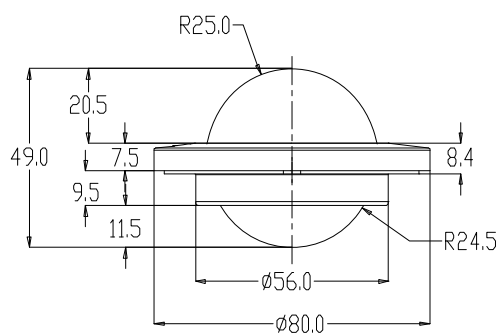

VDM2CP12H36C

DOME MINIATURE, CAMERA COULEUR, 520 LTV,
OBJECTIF 3.6MM, 12VDC

CARACTERISTIQUES

- Caisson chrome en aluminium
- Installation en intérieur/extérieur, indice de protection IP66
- Montage encastré, montage en saillie avec les adaptateurs en option
- Caméra couleur avec objectif 3.6mm
- 0.2 Lux @ F1.2
- Résolution : 520 LTV
- Alimentation : 12VDC
- Certifié conforme aux standards e11 de la directive 72/245/EEC pour utilisation dans les véhicules motorisés

GAMME DE TEMPERATURES

Températures utilisation	-10°C ~ 55°C
Températures stockage	-20°C ~ 70°C

DIMENSIONS (MM)

deView Europe
 Falcon Court, Petre Road
 Clayton le Moors, Lancashire
 BB5 5JZ, United Kingdom
 Tél. : +44 (0) 1254 302 490
 Email : sales@deviueurope.com