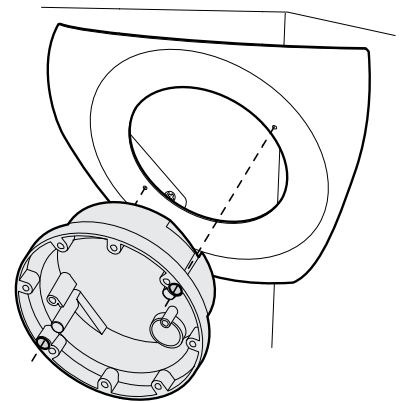

D2-CPM

ACCESSOIRE POUR MONTAGE EN ANGLE

CARACTERISTIQUES

- Installation en intérieur/extérieur
- Indice de protection IP65
- Résistance aux impacts et rayures
- Utilisation avec les dômes VDP20

L'accessoire D2-CPM permet d'installer facilement les dômes VDP20 dans un angle.