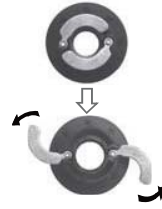

MD-QIP

KIT D'INSTALLATION RAPIDE

CARACTERISTIQUES

- Facilite l'installation
- Réduit le temps de montage au minimum
- Utilisation avec les dômes MD3 / MD4 / VDP25

Le MD-QIP permet d'installer efficacement et rapidement les dômes **deView** sur un mur ou un plafond et réduit le temps de montage au minimum.

INSTALLATION

Utilisez un tournevis pour régler la position des bras de verrouillage

Bras de verrouillage

deView Europe
Falcon Court, Petre Road
Clayton le Moors, Lancashire
BB5 5JZ, United Kingdom
Tél. : +44 (0) 1254 302 490
Email : sales@devieweurope.com