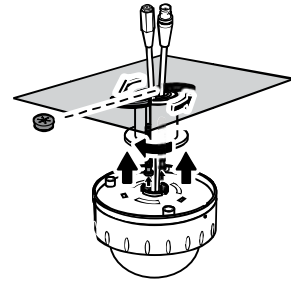

MD-QIP

KIT D'INSTALLATION RAPIDE

CARACTERISTIQUES

- Facilite l'installation
- Réduit le temps de montage au minimum
- Utilisation avec les dômes MD3 / MD4 / VDP25

Le MD-QIP permet d'installer efficacement et rapidement les dômes **deView** sur un mur ou un plafond et réduit le temps de montage au minimum.

INSTALLATION

Utilisez un tournevis pour régler la position des bras de verrouillage

Bras de verrouillage

deView Europe
Falcon Court, Petre Road
Clayton le Moors, Lancashire
BB5 5JZ, United Kingdom
Tél. : +44 (0) 1254 302 490
Email : sales@devieweurope.com