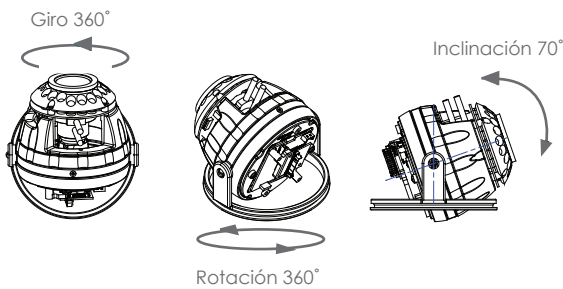

Soporte de montaje pared D410-WMB (opcional)

Construcción de aluminio
Fácil instalación