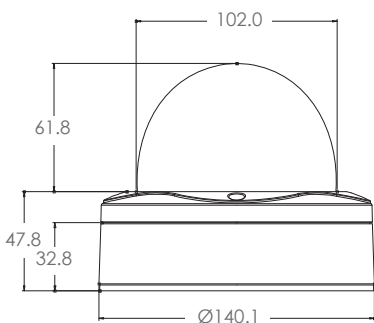

Soporte de montaje pared D410-WMB (opcional)

Construcción de aluminio
Fácil instalación