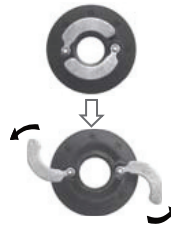

El kit de instalación rápida MD-QIP es compatible con los minidomos MD3, MD4 y VDP25CP12H4V9I para una fácil instalación sobre pared o techo. Es sencillo de instalar y reduce el tiempo de instalación al mínimo.

MD-QIP

Características

- Instalación Fácil
- Tiempo de instalación Mínimo
- Puede ser utilizado con los Minidomos MD3, la serie MD4 y los domos Antivandálicos VDP25CP12H4V9I

Utilice un destornillador para ajustar la posición de los dos brazos de fijación