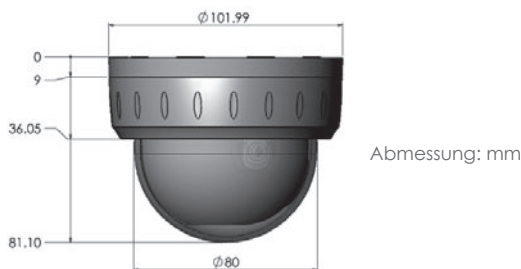

Die Minidome der MD3 Serie sind die ideale Lösung für die diskrete Überwachung im Einzelhandel. Sie können einfach an die Wand oder die Decke montiert werden und werden mit einer optionalen Schnell-Installations-Vorrichtung geliefert, die die Montagezeit auf ein Minimum reduziert.

MD3DP12Q29V10BCB
MD3DP12Q29V10BTB

Merkmale

- 100mm Mini-Dome
- Schwarzes Gehäuse und schwarze Kameraabdeckung
- Kamera mit Tag-/Nacht-Software
- Tag Modus: 540 TVL, Nacht Modus: 570 TVL
- 0.65 Lux @ F1.2
- Einstellungsmöglichkeiten: BLC, AGC, Flickerless
- Stromversorgung 12 VDC
- 2.9~10mm Objektiv
- MD3DP12Q29V10BCB: transparentes Glas
- MD3DP12Q29V10BTB: getöntes Glas

DIP Schalter

Flickern	Ein / Aus
Gegenlichtkompensation	Ein / Aus
AGC	AGC-EX / AGC-NORMAL

Objektiv-Beschreibung 2.9~10mm

Vario Focal Objektiv	2.9 ~ 10 mm
Blend	Auto-iris DC gesteuerte blende
Blendenbereich	F1.2 ~ 360
Aufnahmebereich	Diagonal: 125,0° ~ 36,0° Horizontal: 94,6° ~ 28,8° Vertical: 68,4° ~ 21,6°
Min. Objektstand	0.15m
Objektivtyp	Asphärisch
IR Korrigiert	Ja

Videoservicekabel SVC-CABLE (optional)

Servicebuchse (Video).
Komfortable Montage /benutzerfreundlich.
Länge: 92cm.

Service Buchse

Schnell-Installations-Vorrichtung MD-QIP (optional)

Anwenderfreundlich.
Universal einsetzbar für Wand-/Deckenmontage.
Reduziert Installationszeit auf ein Minimum.