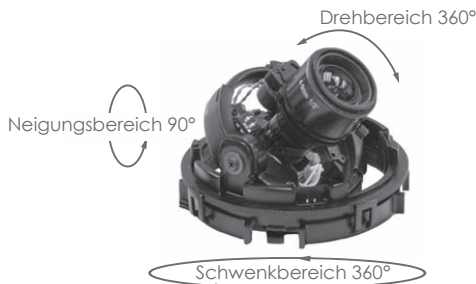

Die Minidome der MD3 Serie sind die ideale Lösung für die diskrete Überwachung im Einzelhandel. Sie können einfach an die Wand oder die Decke montiert werden und werden mit einer optionalen Schnell-Installations-Vorrichtung geliefert, die die Montagezeit auf ein Minimum reduziert.

MD3DP12Q29V10BCB
MD3DP12Q29V10BTB

Merkmale

- 100mm Mini-Dome
- Schwarzes Gehäuse und schwarze Kameraabdeckung
- Kamera mit Tag-/Nacht-Software
- Tag Modus: 540 TVL, Nacht Modus: 570 TVL
- 0.65 Lux @ F1.2
- Einstellungsmöglichkeiten: BLC, AGC, Flickerless
- Stromversorgung 12 VDC
- 2.9~10mm Objektiv
- MD3DP12Q29V10BCB: transparentes Glas
- MD3DP12Q29V10BTB: getöntes Glas

DIP Schalter

Flickern	Ein / Aus
Gegenlichtkompensation	Ein / Aus
AGC	AGC-EX / AGC-NORMAL

Objektiv-Beschreibung 2.9~10mm

Vario Focal Objektiv	2.9 ~ 10 mm
Blend	Auto-iris DC gesteuerte blende
Blendenbereich	F1.2 ~ 360
Aufnahmebereich	Diagonal: 125,0° ~ 36,0° Horizontal: 94,6° ~ 28,8° Vertical: 68,4° ~ 21,6°
Min. Objektstand	0.15m
Objektivtyp	Asphärisch
IR Korrigiert	Ja

Videoservicekabel SVC-CABLE (optional)

Servicebuchse (Video).
Komfortable Montage /benutzerfreundlich.
Länge: 92cm.

Service Buchse

Schnell-Installations-Vorrichtung MD-QIP (optional)

Anwenderfreundlich.
Universal einsetzbar für Wand-/Deckenmontage.
Reduziert Installationszeit auf ein Minimum.