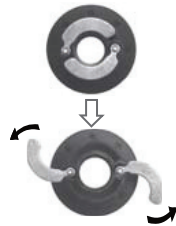

Die MD-QIP Schnell-Installations-Vorrichtung kann für die MD3, MD4 Minidome und VDP25CP12H4V9I zur schnellen Installation an der Wand oder Decke verwendet werden. Es ist benutzerfreundlich und reduziert die Installationszeit auf ein Minimum.

### **Kennzeichen**

- Benutzerfreundlich
- Reduziert Installationszeit beträchtlich
- Kann für MD3 Serie, MD4 Serie Minidome und VDP25CP12H4V9I

Fixieren Sie die Verriegelungsflügel mit einem Schraubenzieher